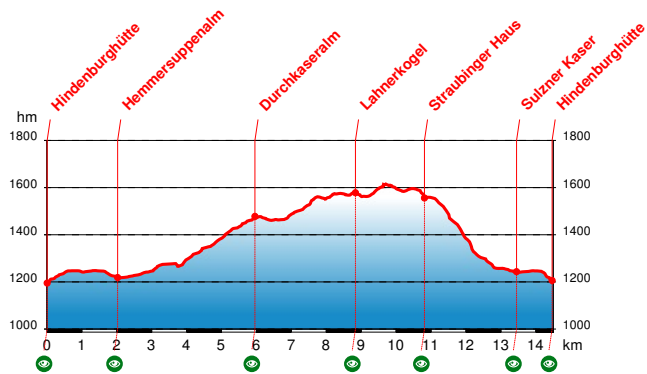

Trailrunning: Gletscherblick

Kurzinfo

Hindenburghütte (Bustransfer
 kostenpflichtig möglich) /
 Hindenburghütte

-  Schwer  562 m
-  14.6 km  1195 m
-  02h:30min  1615 m

Beschreibung

...

Höhenprofil

Karte