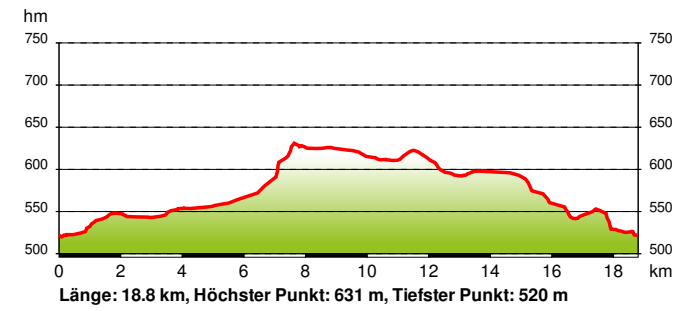

## Radfahren: Genuss und Arnika Schleife 2

### Beschreibung

### Kurzinfo

-  Rehau /
-  Sehr leicht
-  00h:00min
-  0 m
-  0 m
-  0 m

### Höhenprofil

Radfahren: Genuss und Arnika Schleife 2

Karte