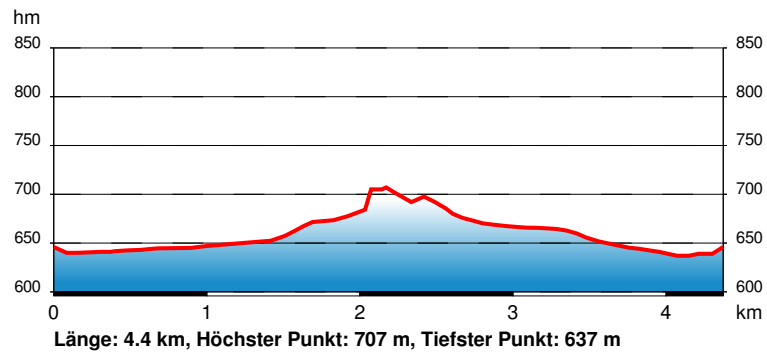

Langlauf: Schönseer Loipe

Kurzinfo

	Schönsee / Parkmöglichkeit 14-Nothelfer-Kapelle		4.4 km		00h:45min
	Leicht		637 m		707 m
	80 m				

Beschreibung

Die Schönseer Loipe startet bei der 14-Nothelfer-Kapelle im Stadtgebiet Schönsee. Die rund 7,5 km lange Strecke ist besonders attraktiv, da sie für sowohl für den Diagonallauf als auch für Skating geeignet ist. Information über die aktuelle Schneelage und Loipenbeschaffenheit erhalten Sie beim Schneetelefon: 09674 / 913068.

Höhenprofil

Karte