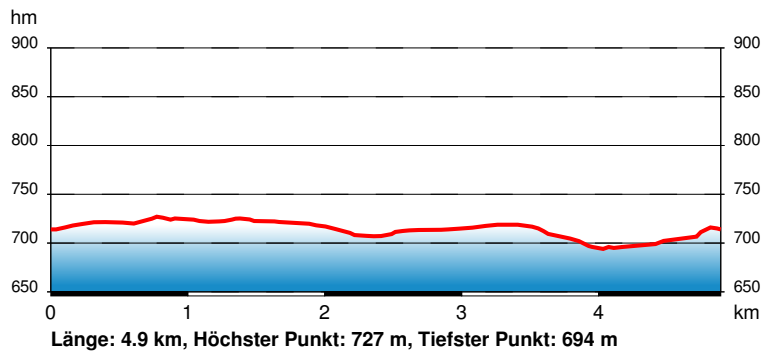

Langlauf: Schwandner Loipe

Kurzinfo

	Schönsee / Rosenhof		4.9 km		01h:00min
	Mittel		694 m		727 m
	74 m				

Beschreibung

Die Schwandner Loipe startet beim Parkplatz des Nordic-Sport-Centrums Schönsee-Rosenhof. Die Tour kann auch in eine große und eine kleine Runde geteilt werden. Beim Ausgangspunkt befindet sich eine Servicestation mit WC, Umkleide und Wärmerraum. Die aktuelle Schneelage und Loipenbeschaffenheit können Sie beim Schneetelefon erfahren: Tel. 09674 / 913068.

Höhenprofil

Karte