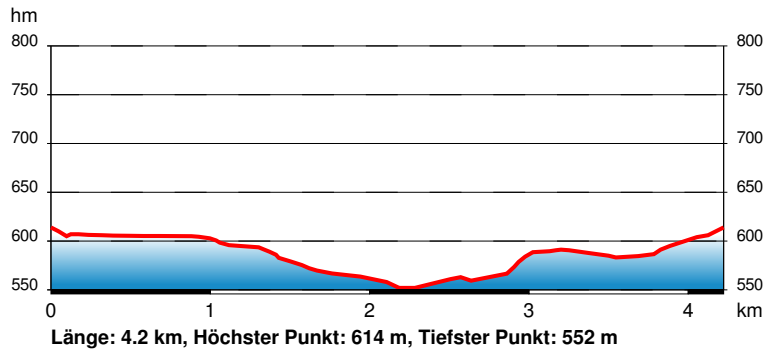

Langlauf: Johannisloipe - lange Tour

Kurzinfo

Oberviechtach / Skihütte Johannisberg	4.2 km	45h:00min
Mittel	552 m	614 m
77 m		

Beschreibung

Die Johannisloipe teilt sich in einen großen und kleinen Rundkurs ein. Insgesamt beträgt das Streckennetz rund 11 km. Der Einstieg erfolgt direkt bei der Skihütte auf dem Johannisberg. Aufgrund der hügeligen Landschaft kann die Strecke als mittelschwer eingestuft werden. Die Strecke ist 2-spurig präpariert und für den Diagonallauf geeignet. Die aktuelle Schneelage und Loipenbeschaffenheit erfahren Sie über das Schneetelefon: 0151 / 52646781.

Höhenprofil

Karte