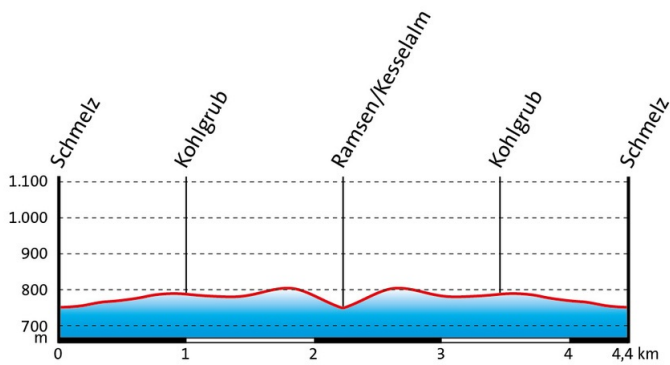

Wandern: Kesselalmweg

Kurzinfo

- Inzell / Schmelz
- Sehr leicht 84 m
- 2.2 km 732 m
- 00h:50min 780 m

Beschreibung

Höhenprofil

Karte