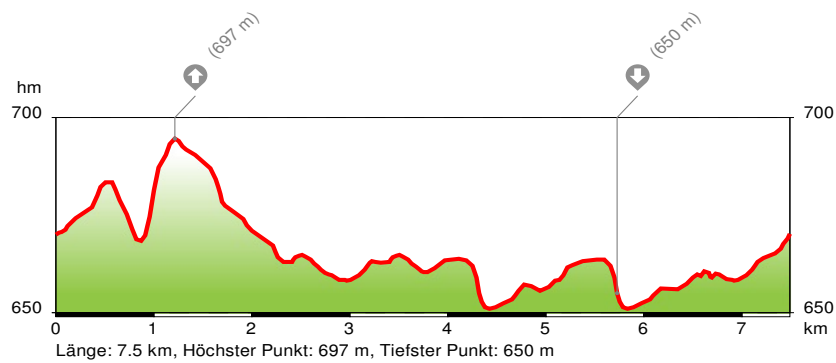

Langlauf: Langlaufloipen Scheffau-Schellenberg

Kurzinfo

Marktschellenberg / Sportplatz	7.5 km	02h:00min
Leicht	650 m	697 m
131 m		

Beschreibung

Höhenprofil

Karte