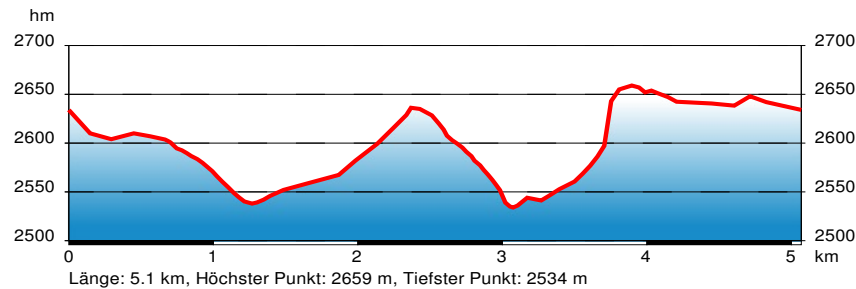

Höhenprofil