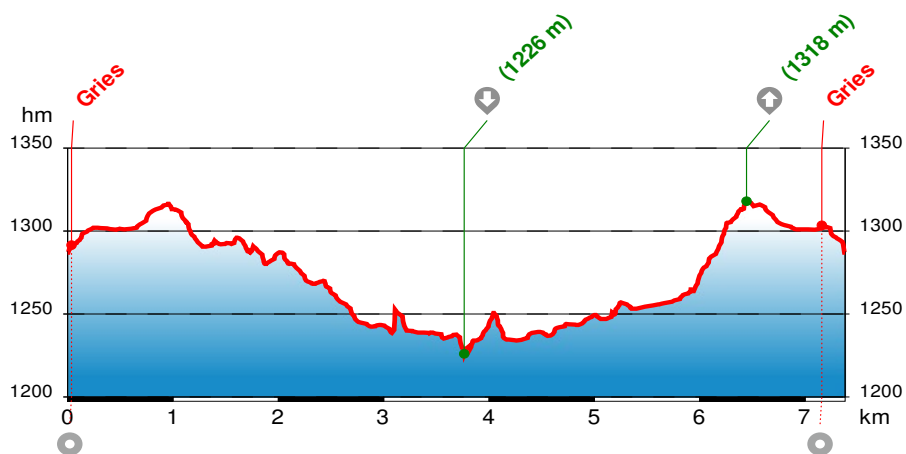

Langlauf: Bobojach

Kurzinfo

-  Prägraten am Großvenediger / Freizeitzentrum Gries
-  Schwer
-  7.4 km
-  00h:00min
-  157 m
-  1226 m
-  1318 m

Beschreibung

Für skating und klassische Technik geeignet. Start und Ziel beim Freizeitzentrum über Bobojach zurück. Wegkennzeichen 6.

Höhenprofil

Länge: 7.4 km, Höchster Punkt: 1318 m, Tiefster Punkt: 1226 m

Karte